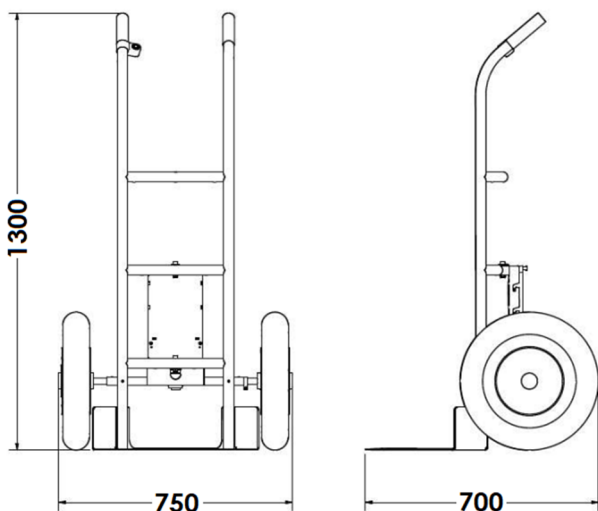

Elektrický rudlík DRUDLES PROFI

Vlastnosti:

- elektrický rudlík s dvěma pohony
- rychlost až 10km/h
- nosnost do 200kg
- dojezd až 30km
- snadná ovladatelnost

Rozměry[mm]:

Technické parametry:

ROZMĚRY:	1300x750x700 mm
VÁHA:	33 kg
MAX. VÝKON:	900 W
JMENOVITÉ NAPĚTÍ:	36 V DC
TOČIVÝ MOMENT:	2x30 Nm
MAX. NOSNOST:	200 kg
KRYTÍ:	IP33
MAX. RYCHLOST:	10 km/h
DOJEZD:	30 km
VELIKOST KOLA:	ø 10 "